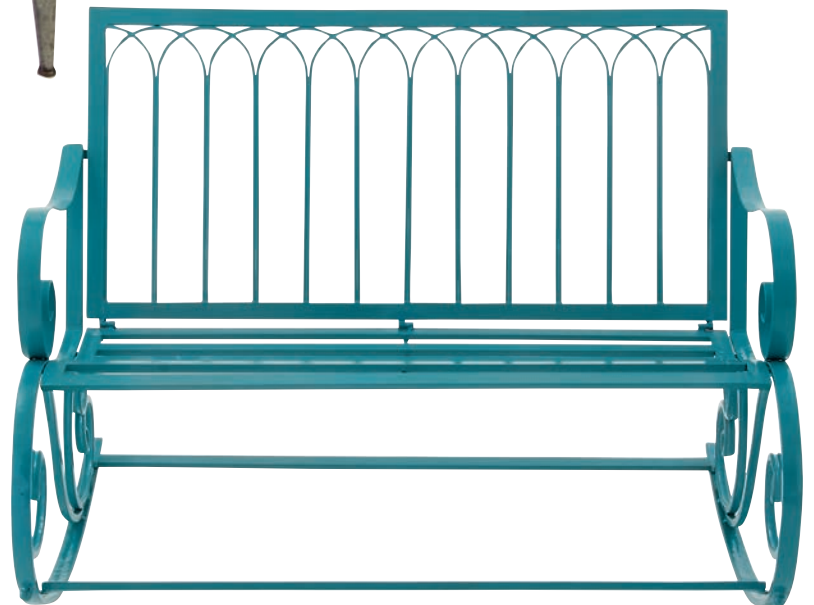

70568 47"W, 40"H Min. 2

29071 49"W, 37"H Min. 1